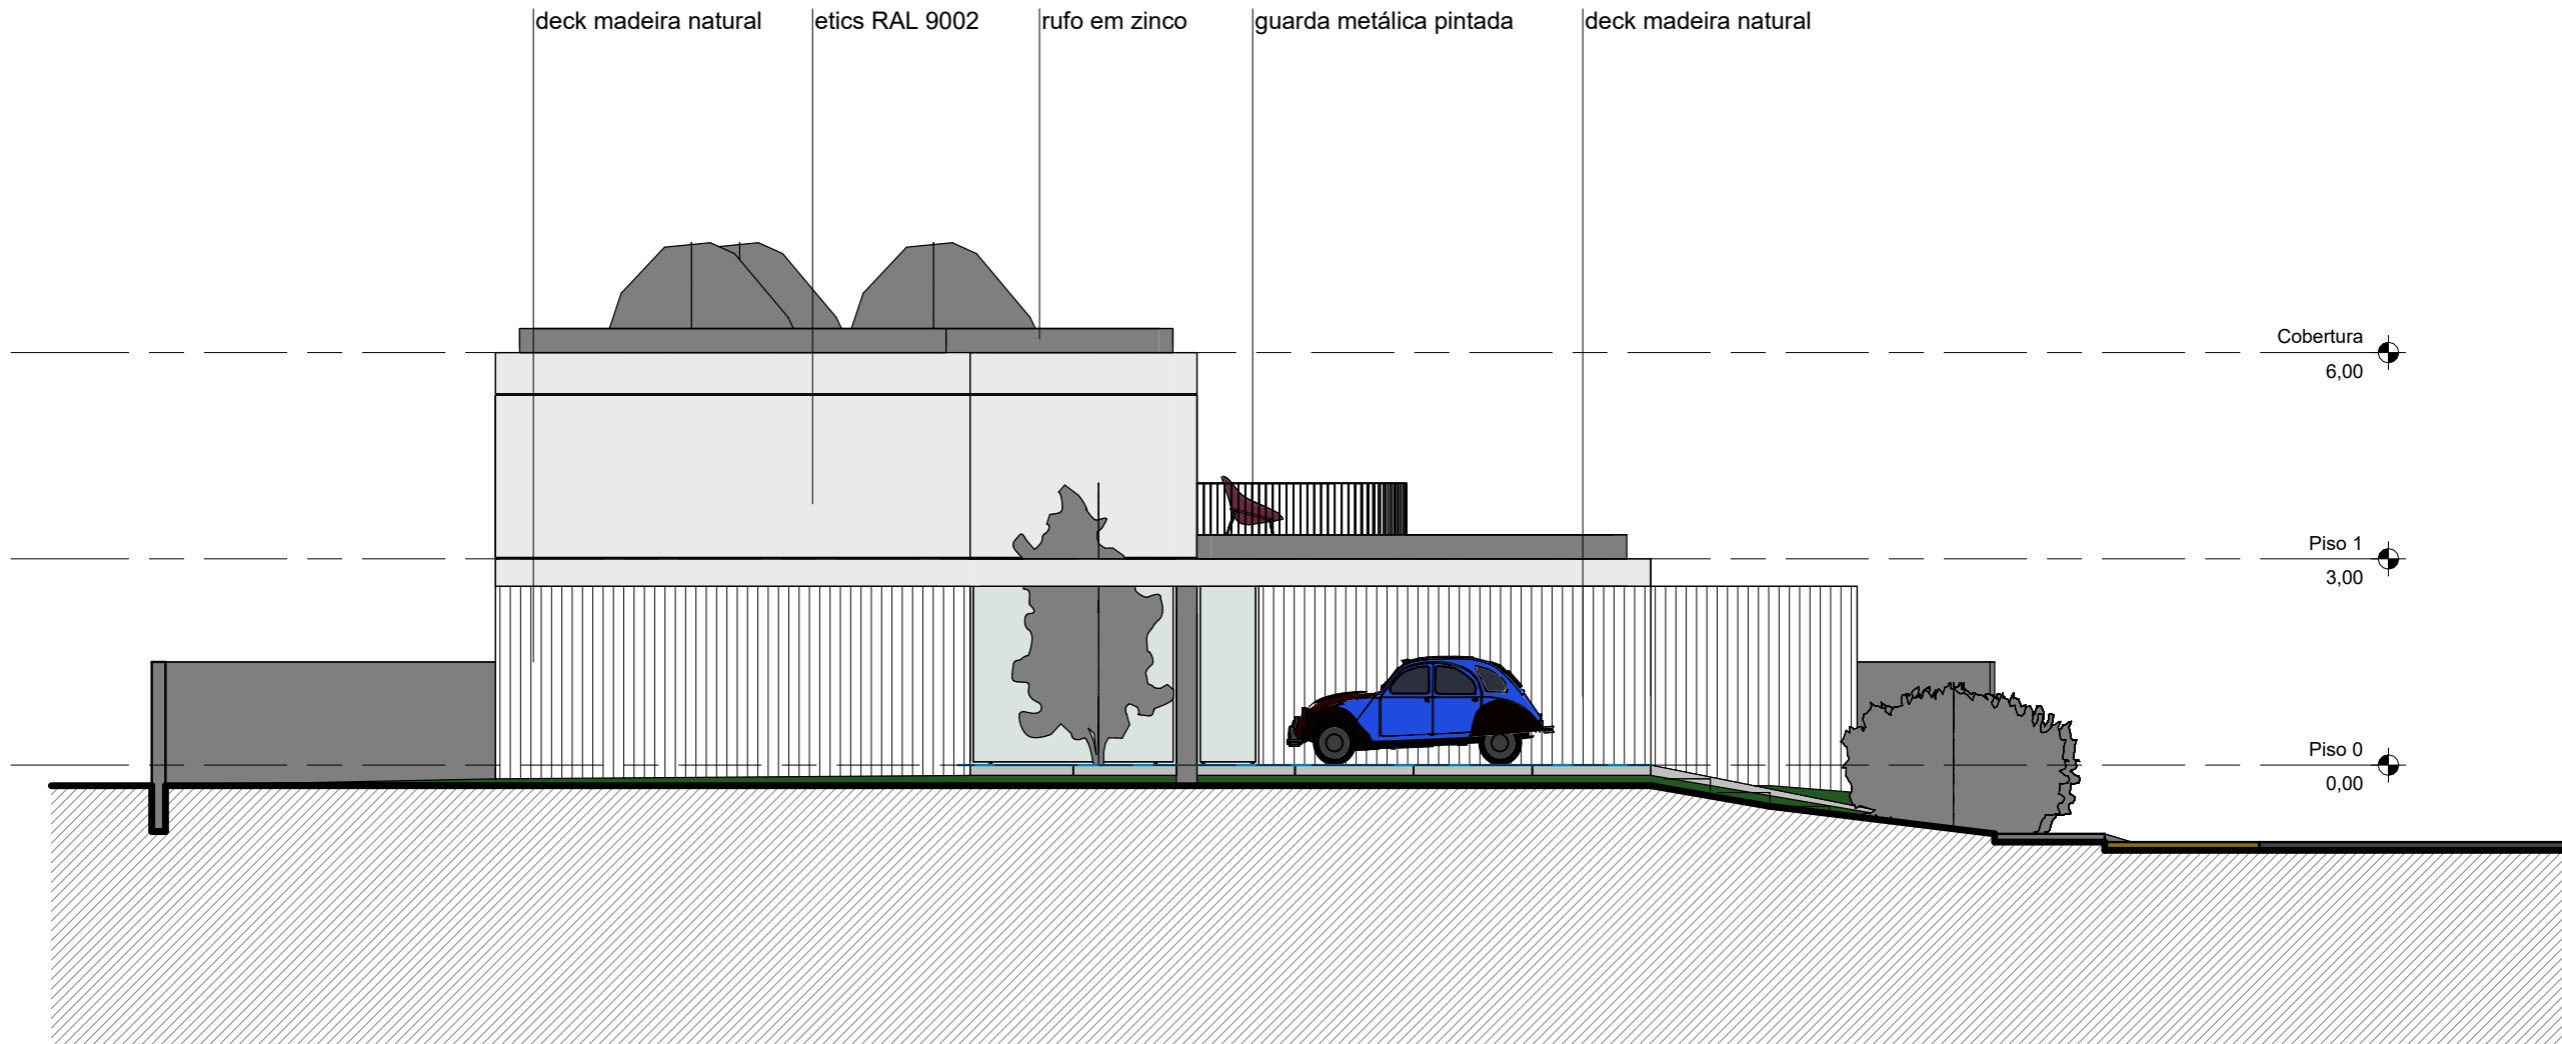

deck madeira natural

etecs RAL 9002

rufo em zinco

guarda metálica pintada

deck madeira natural

Cobertura
6,00

Piso 1
3,00

Piso 0
0,00